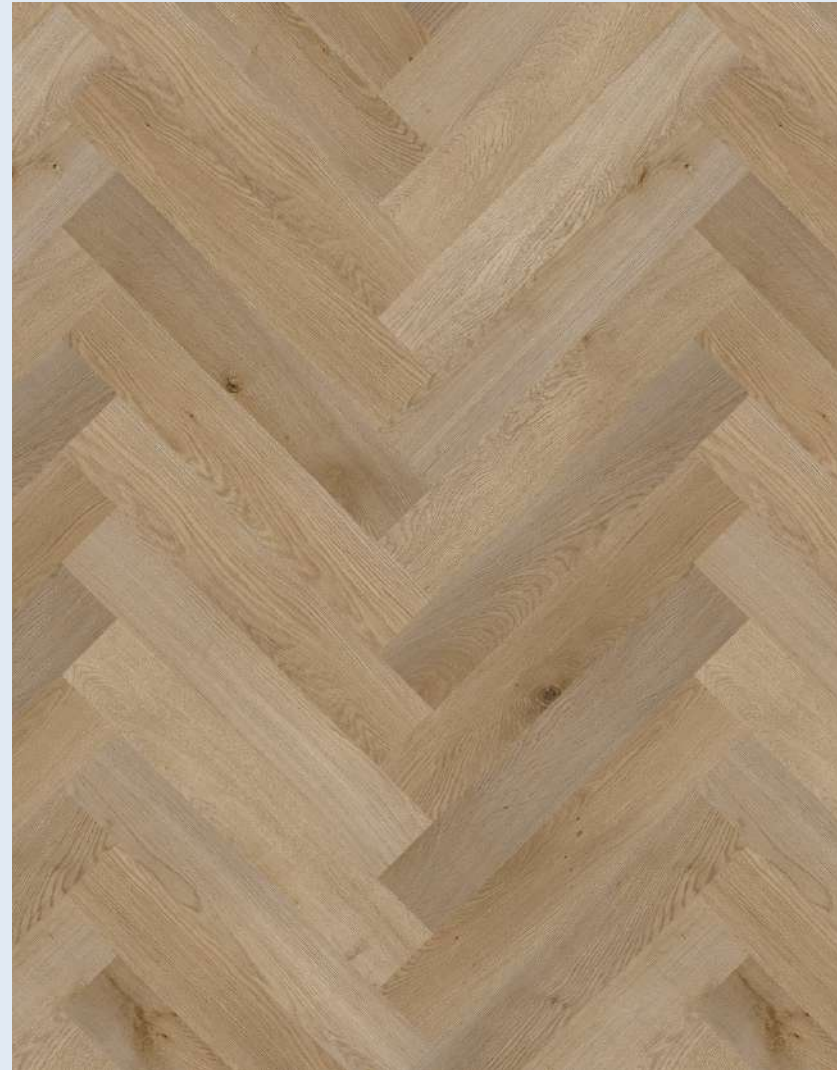

LISBOA - BOH081

BÖHN DESIGN

LISBOA

Código: BOH081

Largura: 12,5cm
Espessura: 6,5mm
Comprimento: 62,5cm

ROMA

Código: BOH129HB

Largura: 12,5cm
Espessura: 6,5mm
Comprimento: 62,5cm