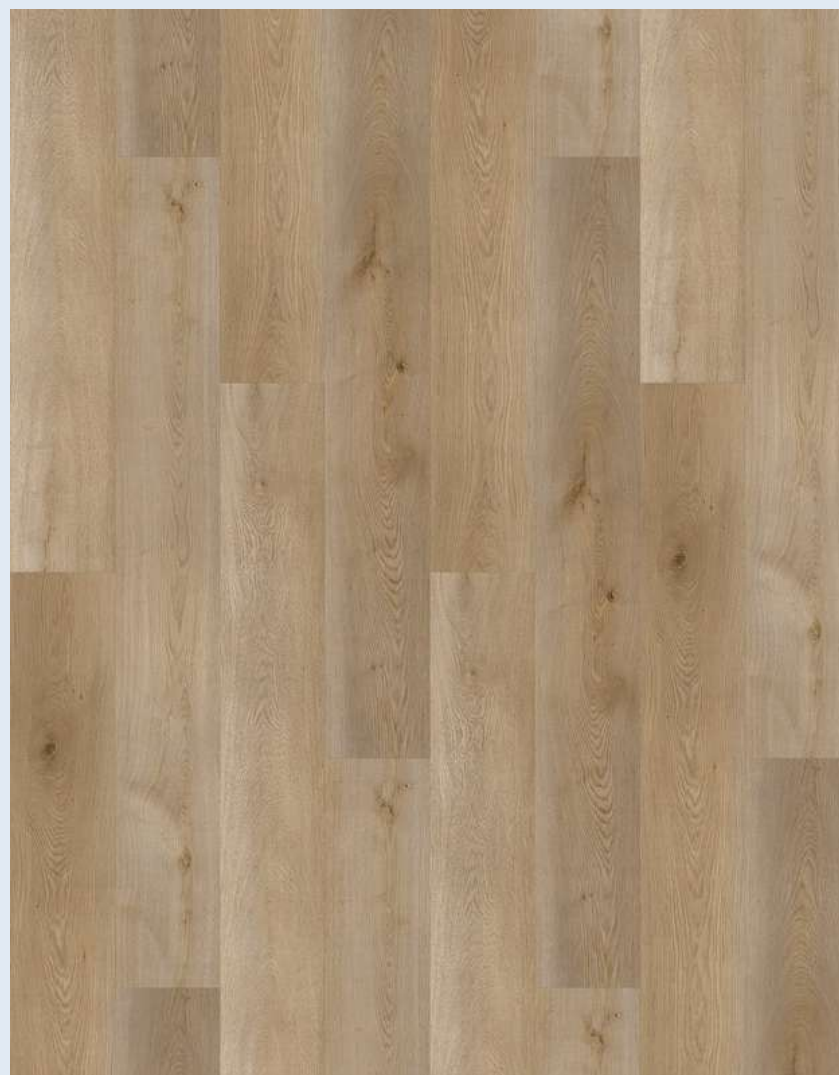

BÖHN ULTRA

MILÃO

Código: BOH129XL

Largura: 22,8cm
Espessura: 6,5mm
Comprimento: 1,80m